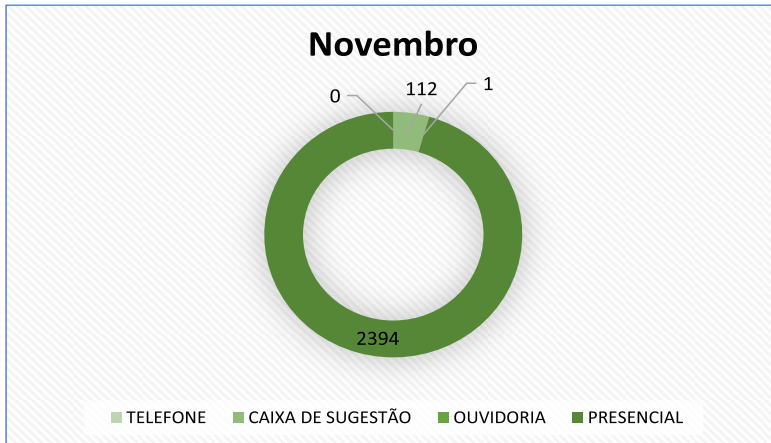

Indicadores Ouvidoria – NOVEMBRO 2024

- Telefone: 0
- E-mail: 0
- Caixa de sugestão: 112
- Ouvidoria: 1
- Presencial: 2.394

Percentual das demandas recebidas através dos canais:

• Caixa de sugestão:

• Presencial