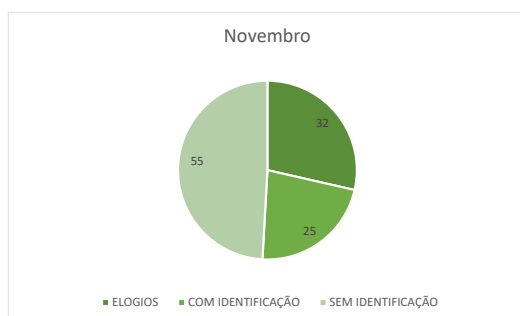

Indicadores Ouvidoria – NOVEMBRO 2024

- Telefone: 0
- E-mail: 0
- Caixa de sugestão: 112
- Ouvidoria: 1
- Presencial: 2.394

Percentual das demandas recebidas através dos canais:

• Caixa de sugestão:

• Presencial